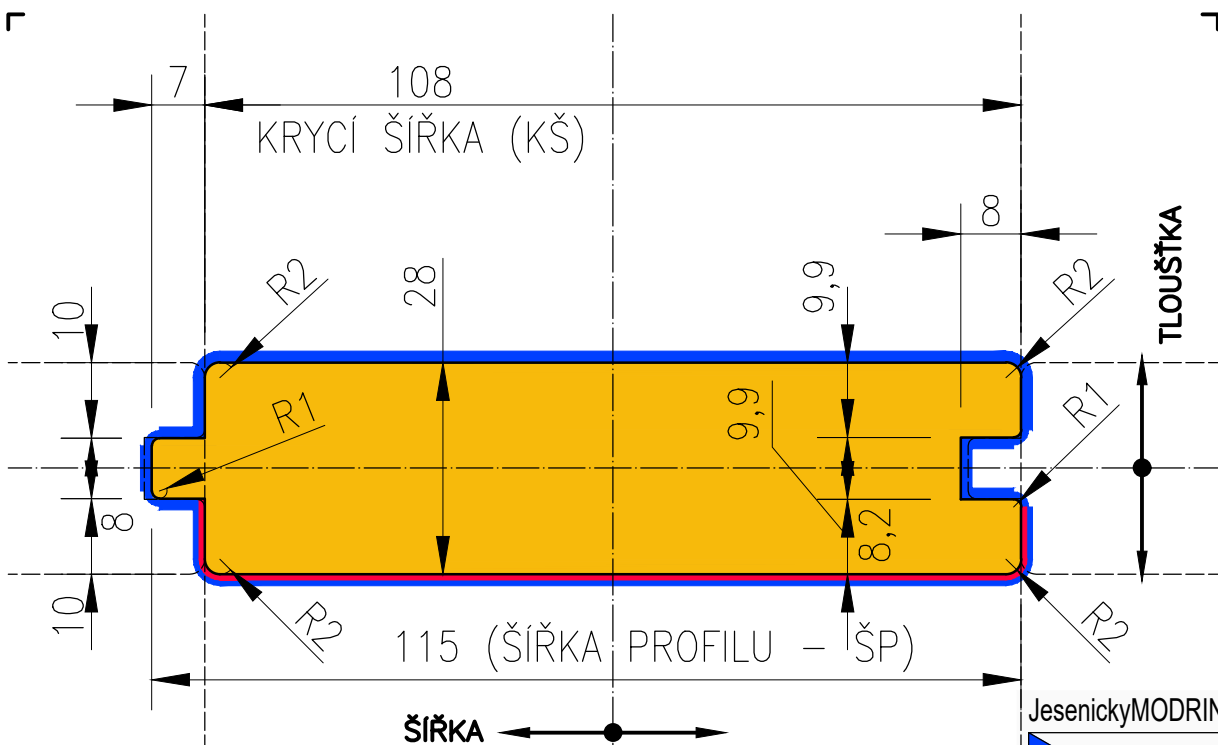

Palubka na záklop (PZAR2); Rozměr 28x115mm (Hrana R2); JMD; PRODUKTOVÝ LIST (Kód: 06YPL-PZAR2-028115)

Spotřeba: 9,26 bm / m² Hmotnost: 1,746 Kg / bm
 35,71 m² / m³ 16,2 Kg / m²
 330/310 bm / m³ 580 Kg / m³ (průměr)
 (Dle KŠ/ŠP) Plocha: 3010 mm² (průřez)

JesenickyMODRIN.cz

 JesenickýMODŘÍN je
 Národním bohatstvím ČR

LEGENDA MATERIÁLU		0,125 m ² NP / 1bm profilu
		0,297 m ² NP / 1bm profilu

	PALUBKA NA ZÁKLOP (PZAR2); ROZMĚR 28x115MM (HRANA R2); KRYCÍ ŠÍŘKA 108 MM; DÉLKA: 4 BM	Kvalita AB
06ZPZAjmd0281154000R2abNO	JESENICKÝ MODŘÍN S GARANCÍ PŮVODU; VLHKOST 16±3%; POVRCHOVÁ ÚPRAVA: BEZ P.Ú. (PLOCHA: 0,125-0,297M ² /BM)	

TOLERANCE ROZMĚRŮ PŘI HOBLOVÁNÍ: **±1,0MM**
 CÍLOVÉ ROZMĚRY PO SESCHNUTÍ: **- 2,0MM** (tloušťka)
 (Vlhkost v době výroby 16 ± 3%) **- 3,0MM** (šířka)
 - TISK 19.02.2023

Měřítko	M 1 : 1	Palubka na záklop (PZAR2); Rozměr 28x115mm (Hrana R2); JMD;	
Strana	Datum 1.v.	14.06.2022	PETR VALA
PZAR2	Vypracoval	Petr Vala	náměstí Svobody 3/14; 795 01 Rýmařov
028115	Kontroloval	...	www.JesenickyMODRIN.cz
	Schválil	...	Tel.: 775 219 194; Email: info@petr-vala.cz
		Petr VALA náměstí Svobody 3/14, 795 01 Rýmařov Tel. 775 219 194; e-mail: info@petr-vala.cz IČ: 081 90 291; DIČ: CZ 8211145844 www.jesenickyMODRIN.cz	